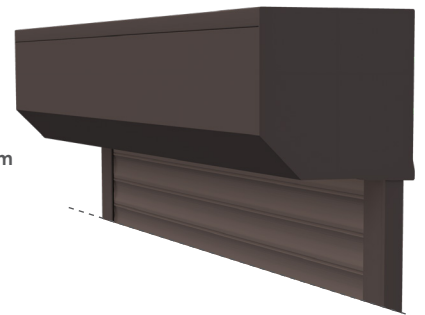

RENO'ROL

Les volets conçus pour vos rénovations

Le volet **RÉNO'ROL** s'adapte aux fenêtres et aux portes n'ayant pas de réservation prévue initialement pour la pose de volets roulants. Disponible avec des **lames en aluminium ou PVC**, il s'accorde avec à tous les styles de façades grâce aux deux formes de coffres et aux nombreux coloris au choix.

Coffre extérieur en aluminium laqué avec quart de rond ou pan coupé.

Objectif encombrement minimal

Gain de luminosité grâce à la taille réduite du coffre

Volet sur mesure

Hauteur maxi 3000 mm / largeur maxi 4000 mm
Coffres : 137, 150, 165, 180, 205 et 230 mm

Le laquage des lames extrudées, de la lame finale, du coffre et des coulisses peut être fait indépendamment.

Coffre pan coupé disponible jusqu'à 230 mm

Coffre quart de rond disponible jusqu'à 205 mm

Coffre

RÉNO'ROL ITE (Isolation Thermique Extérieure)

Destiné à être intégré dans le système d'isolation par l'extérieur, son coffre en aluminium de 165mm ou 180mm comprend un support d'enduit avec une face à crépir le rendant complètement invisible après travaux.