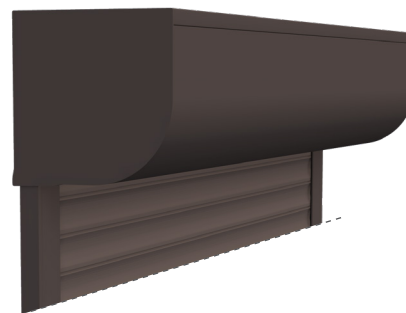

Une large palette de couleurs

Choix infini de couleurs à votre disposition selon le nuancier RAL : satiné, sablé, effet bois... coordonnées avec coffre, coulisses et lame finale.

Le laquage des lames extrudées, de la lame finale, du coffre et des coulisses peut être fait indépendamment.

Coffre quart de rond disponible jusqu'à 205 mm

Coffre

Tablier

Coulisses