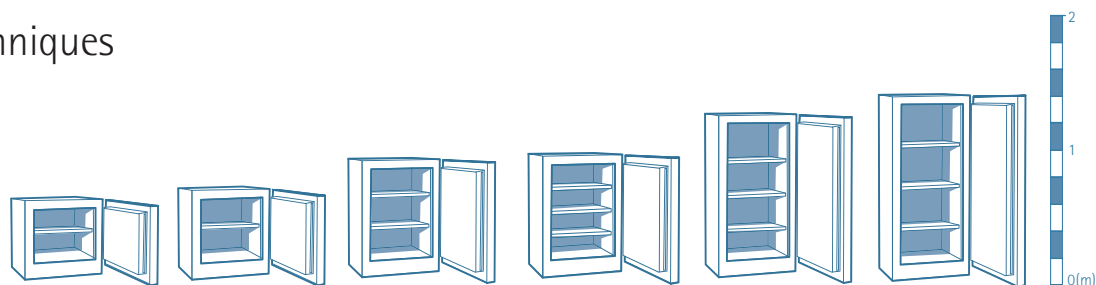

Dimensions (mm)		Millium 40	Millium 80	Millium 120	Millium 150	Millium 240	Millium 370
Hauteur extérieure		495	615	816	790	1135	1295
Largeur extérieure		555	555	555	655	655	765
Profondeur extérieure sur caisse (poignée +60 mm)		400	490	490	571	571	620
Hauteur intérieure		405	525	725	700	1045	1205
Largeur intérieure		460	460	460	560	560	670
Profondeur intérieure		230	320	320	401	401	450
Passage libre en hauteur		365	485	685	660	1005	1165
Passage libre en largeur		397	397	397	497	497	607
Volume (litres)		43	77	107	157	235	363
Poids (kg)	Classe I E	175	245	296	376	480	684
	Classe II E	190	262	328	394	530	700
	Classe III E	-	288	370	432	600	810