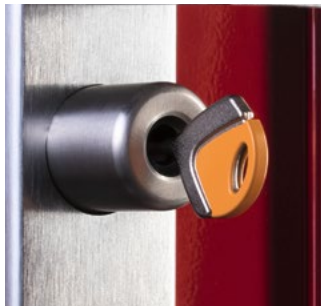

LE CYLINDRE

Découvrez le **confort d'utilisation** d'Alicea SP : verrouillage en 1 seul tour de clé avec le cylindre 787 M certifié **A2P 1***

Les cylindres Fichet sont livrés avec 4 clés et leur carte de propriété, empêchant toute reproduction en dehors de l'usine Fichet.

787 M

LES PÊNES

Profitez d'une **sécurité maximale** grâce à la **force exclusive des pènes Fichet**.

LE PLUS

Le rouleau du pêne demi-tour permet une **fermeture en douceur de votre porte**.

LES ÉQUIPEMENTS INTÉRIEURS

- **Poignée** en finition chromé velours **1**

1

LES FINITIONS DISPONIBLES

Alicea SP bénéficie du **design exclusif Fichet disponible en 2 coloris**.

Aucune vis apparente, un capot qui masque l'espace entre le montant et la porte : avec Alicea SP, découvrez **l'esthétique signée Fichet**.

Blanc **9003**

Marron **8014**

LES ÉQUIPEMENTS EXTÉRIEURS EN OPTION

- **Rosace** en finition argent **2** fournie de base
- **Poignée simple ou poignée de tirage** en finition argent **3** ou champagne **4**

2

3

3

4