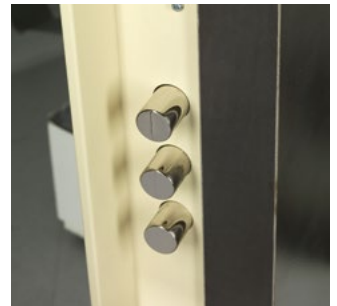

Pênes ronds