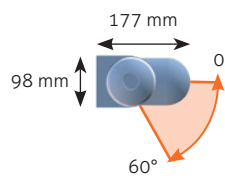

### Options

- ◆ Automatisation vent
- ◆ Automatisation vent-soleil
- ◆ Lambrequin à vagues ou droit "finition renforcée" de h : 150 mm
- ◆ Marquage sur lambrequin

### Encombrement, inclinaisons et détails techniques

Pose plafond

Pose applique

Bras de tension à câble gainé