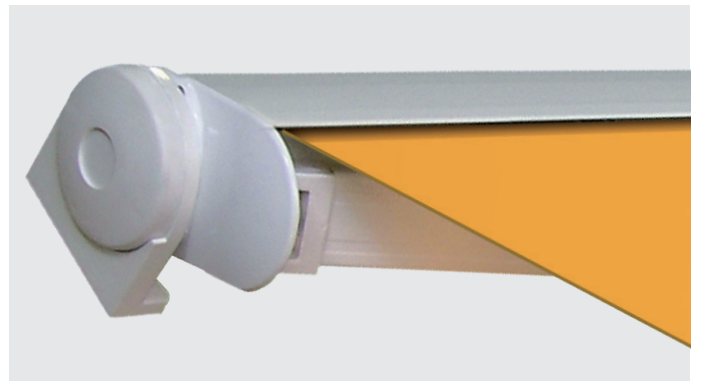

# Amarys

BANNE COFFRE

◆ Vous êtes unique. L'Amarys est sur mesure. ◆

**Batistore**  
Stores intérieurs et extérieurs

### Zoom produit

L'atout principal de l'Amarys est son coffre de faible encombrement spécialement conçu pour les petites dimensions. Elle est idéale pour les loggias, balcons, fenêtres et baies vitrées.