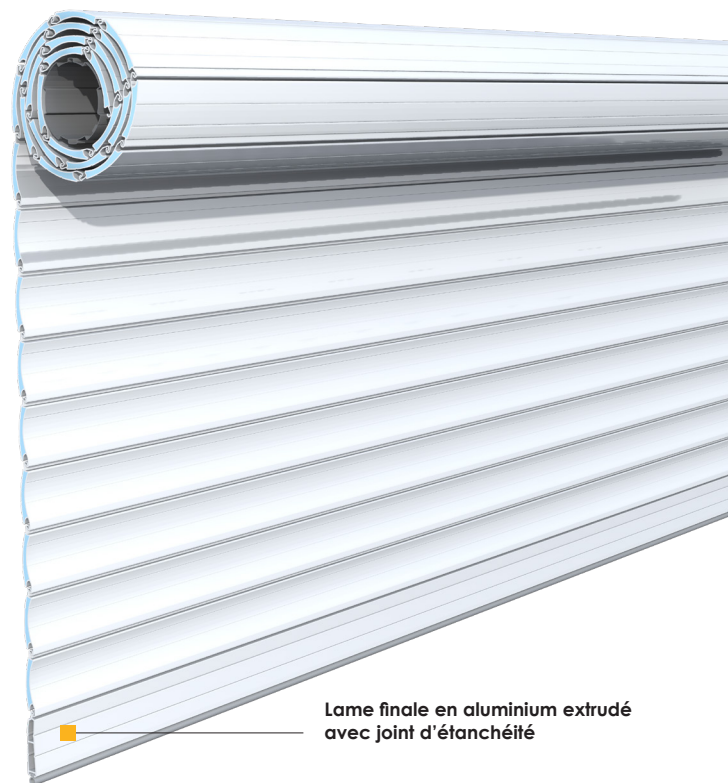

Lame aluminium profilé double paroi