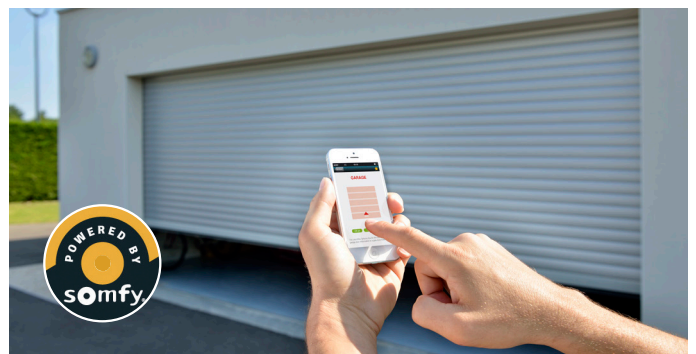

Soyez confiant !

PORTE DE GARAGE À ENROULEMENT

**FUTUROL**  
LA PERFORMANCE CERTIFIÉE

Composée de **lames en aluminium** qui s'enroulent sur un **axe** et viennent se loger au plafond, dans un **coffre** situé au-dessus de l'ouverture du garage. La porte à enroulement convient aussi bien pour le **neuf** que pour la **rénovation**.

### Les + de la motorisation

Motorisation invisible

Ouverture et fermeture silencieuse

Détection automatique d'obstacle

Pilotez tout l'ensemble des équipements de chez vous ou à distance avec Tahoma® de Somfy