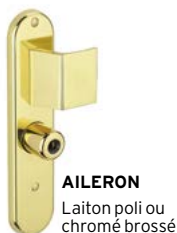

AILERON
Laiton poli ou
chromé brossé

10 ANS
DE TRANQUILLITÉ

Nos produits sont garantis 10 ans.
Voir conditions auprès de votre Point Fort Fichet
ou sur notre site www.fichet-pointfort.com