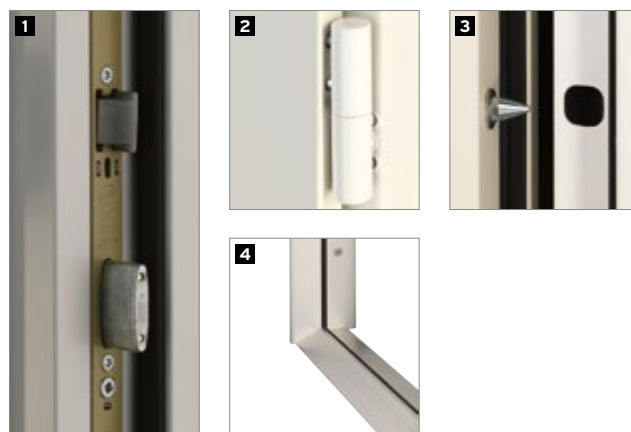

Consultez la liste des produits certifiés A2P sur www.cnpp.com

SERRURE 1

- 3 points de verrouillage :
 - 1 pêne dormant
 - 2 pénés auxiliaires

SYSTÈME DE PIVOTEMENT

- 3 paumelles métalliques réglables dans 3 dimensions 2
- 3 pions anti-dégondage en acier Ø15mm 3
- 2 sens d'ouverture disponibles : Tirant ou Poussant

- **Béquille ou aileron LOGIO** Argent ou Doré clair
- **Seuil en profil aluminium** (norme PMR) 4

AILERON
Argent ou Doré clair

BÉQUILLE
Argent ou Doré clair

Le cylindre ORIO constitue une des pièces maîtresses du bloc-porte Protecdoor CA+

OPTIONS

- **Pommeau central** Argent ou Doré clair
- **Entrebâilleur encastré avec bouton** Argent ou Doré clair
Permet d'entrouvrir la porte tout en évitant une intrusion en force du visiteur
- **Microviseur** Chromé ou Laiton