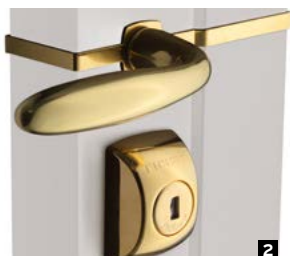

Le rouleau du pêne demi-tour permet une **fermeture en douceur de votre porte**.

Intégré à la serrure, le verrou de contrôle interdit temporairement l'accès à certaines personnes à qui vous aviez confié votre clé (baby-sitter, personnel de ménage...).

Entrebâilleur semi-automatique (en option sur modèle XP)

Rouleau pêne demi-tour

Verrou de contrôle (en option)

FINITIONS DISPONIBLES

Alicea bénéficie du **design exclusif Fichet** : grâce aux **6 coloris et 5 tons bois**, votre serrure est unique !

Aucune vis apparente, un capot qui masque l'espace entre le montant et la porte : avec Alicea, découvrez l'**esthétique signée Fichet**.

Blanc 9003	Ivoire 1015	Marron 8014	Gris 7035
Gris 9006	Gris 7016	Acajou clair	Acajou foncé
Chêne clair	Chêne foncé	Wengué	

GÂCHE À RÉPÉTITION

Pour portes à doubles vantaux

ÉQUIPEMENTS INTÉRIEURS

• **Poignée** en finition chromé velours **1** ou laiton poli verni **2**

ÉQUIPEMENTS EXTÉRIEURS (OPTIONS)

• **Poignée simple ou poignée de tirage** en finition argent **3** ou champagne **4**
• **Rosace** en finition argent **5** (de série sur cylindres 787 Z et F3D)