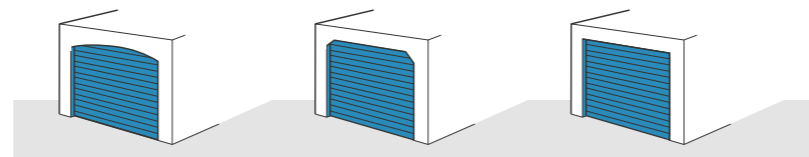

LA PREMIÈRE PORTE DE GARAGE CERTIFIÉE A2P CONTRE LE VOL

Une haute protection contre le vol... en toute sécurité

Contre le cambriolage et le vol de voiture
POINT FORT CARSTYL® est la 1ère porte de garage certifiée A2P (marque agréée par les assurances) par le Centre National de Prévention et de Protection.

Avec un fonctionnement en toute sécurité
Les portes de garage POINT FORT CARSTYL® sont rigoureusement conformes à la norme européenne EN 13241-1 relative à la sécurité des utilisateurs et bénéficient du marquage CE.
En cas de panne de courant, un système à ressorts unique permet de maintenir la porte dans n'importe quelle position. Une porte POINT FORT CARSTYL® peut toujours être ouverte ou fermée manuellement. La porte s'immobilise et remonte automatiquement si un obstacle est détecté. De plus, le procédé breveté « Click in » empêche tout pincement des doigts entre les lames.

UN SYSTÈME INGÉNIEUR : DE NOMBREUX ATOUTS POUR UN CONFORT OPTIMAL

Un encombrement minimum pour optimiser l'espace au maximum

La porte s'ouvre verticalement et se glisse sous le plafond avec un encombrement très réduit.

Ce système vous permet ainsi de gagner un maximum d'espace à l'intérieur du garage et d'utiliser la place devant la porte jusqu'au dernier centimètre. **Idéal pour les grands véhicules et les rénovations.**

Installée à l'intérieur du garage, la porte POINT FORT CARSTYL® s'adapte à toutes les formes d'ouverture.