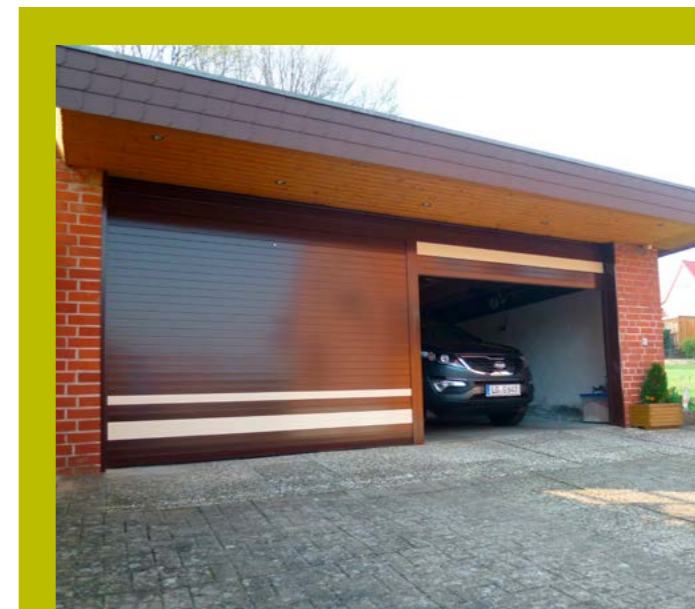

L'ALUMINIUM EST...

RECYCLABLE

Totalement et indéfiniment sans perdre ses qualités initiales. Cette caractéristique lui confère un cycle de vie exceptionnellement long.

ÉCOLOGIQUE

S'entretient facilement sans produit polluant. L'aluminium protège durablement l'environnement et participe à maintenir la qualité de l'air dans la maison.

RÉSISTANT

Il est insensible aux rayons UV et à l'humidité. Cette résistance est augmentée par la protection supplémentaire du laquage.