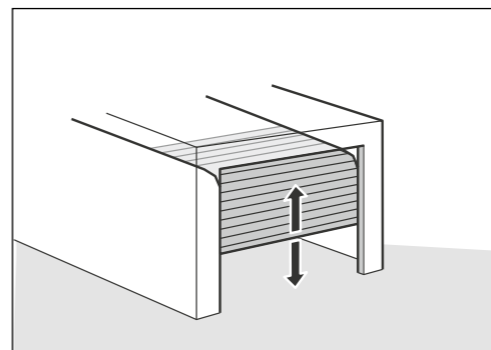

LA PREMIÈRE PORTE DE GARAGE CERTIFIÉE A2P CONTRE LE VOL

Une haute protection contre le vol... en toute sécurité

Contre le cambriolage et le vol de voiture
POINT FORT CARSTYL® est la 1ère porte de garage certifiée A2P (marque agréée par les assurances) par le Centre National de Prévention et de Protection.

Avec un fonctionnement en toute sécurité
Les portes de garage POINT FORT CARSTYL® sont rigoureusement conformes à la norme européenne EN 13241-1 relative à la sécurité des utilisateurs et bénéficient du marquage CE.
En cas de panne de courant, un système à ressorts unique permet de maintenir la porte dans n'importe quelle position. Une porte POINT FORT CARSTYL® peut toujours être ouverte ou fermée manuellement. La porte s'immobilise et remonte automatiquement si un obstacle est détecté. De plus, le procédé breveté « Click in » empêche tout pincement des doigts entre les lames.

UN SYSTÈME INGÉNIEUR : DE NOMBREUX ATOUTS POUR UN CONFORT OPTIMAL

Un encombrement minimum pour optimiser l'espace au maximum

La porte s'ouvre verticalement et se glisse sous le plafond avec un encombrement très réduit.

Ce système vous permet ainsi de gagner un maximum d'espace à l'intérieur du garage et d'utiliser la place devant la porte jusqu'au dernier centimètre. **Idéal pour les grands véhicules et les rénovations.**

Installée à l'intérieur du garage, la porte POINT FORT CARSTYL® s'adapte à toutes les formes d'ouverture.