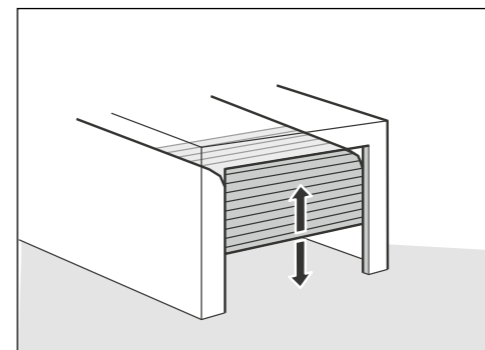

LA PREMIÈRE PORTE DE GARAGE CERTIFIÉE A2P CONTRE LE VOL

Une haute protection contre le vol... en toute sécurité

Contre le cambriolage et le vol de voiture

POINT FORT CARSTYL® est la 1ère porte de garage certifiée A2P (marque agréée par les assurances) par le Centre National de Prévention et de Protection.

Avec un fonctionnement en toute sécurité

Les portes de garage POINT FORT CARSTYL® sont rigoureusement conformes à la norme européenne EN 13241-1 relative à la sécurité des utilisateurs et bénéficient du marquage CE.

En cas de panne de courant, un système à ressorts unique permet de maintenir la porte dans n'importe quelle position. Une porte POINT FORT CARSTYL® peut toujours être ouverte ou fermée manuellement. La porte s'immobilise et remonte automatiquement si un obstacle est détecté. De plus, le procédé breveté « Click in » empêche tout pincement des doigts entre les lames.

UN SYSTÈME INGÉNIEUR : DE NOMBREUX ATOUTS POUR UN CONFORT OPTIMAL

Un encombrement minimum pour optimiser l'espace au maximum

La porte s'ouvre verticalement et se glisse sous le plafond avec un encombrement très réduit.

Ce système vous permet ainsi de gagner un maximum d'espace à l'intérieur du garage et d'utiliser la place devant la porte jusqu'au dernier centimètre. **Idéal pour les grands véhicules et les rénovations.**

Installée à l'intérieur du garage, la porte POINT FORT CARSTYL® s'adapte à toutes les formes d'ouverture.