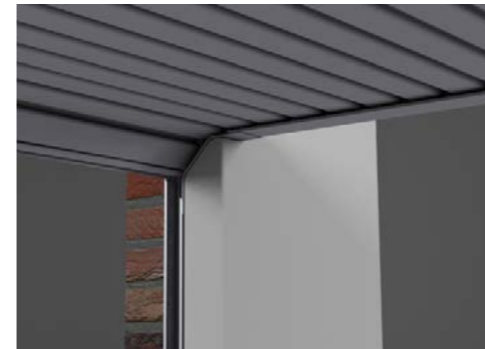

LA PREMIÈRE PORTE DE GARAGE CERTIFIÉE A2P CONTRE LE VOL

Une haute protection contre le vol... en toute sécurité

Contre le cambriolage et le vol de voiture

POINT FORT CARSTYL® est la 1ère porte de garage certifiée A2P (marque agréée par les assurances) par le Centre National de Prévention et de Protection.

Avec un fonctionnement en toute sécurité

Les portes de garage POINT FORT CARSTYL® sont rigoureusement conformes à la norme européenne EN 13241-1 relative à la sécurité des utilisateurs et bénéficient du marquage CE.

En cas de panne de courant, un système à ressorts unique permet de maintenir la porte dans n'importe quelle position. Une porte POINT FORT CARSTYL® peut toujours être ouverte ou fermée manuellement. La porte s'immobilise et remonte automatiquement si un obstacle est détecté. De plus, le procédé breveté « Click in » empêche tout pincement des doigts entre les lames.

UN SYSTÈME INGÉNIEUR : DE NOMBREUX ATOUTS POUR UN CONFORT OPTIMAL

Un encombrement minimum pour optimiser l'espace au maximum

La porte s'ouvre verticalement et se glisse sous le plafond avec un encombrement très réduit.

Ce système vous permet ainsi de gagner un maximum d'espace à l'intérieur du garage et d'utiliser la place devant la porte jusqu'au dernier centimètre. **Idéal pour les grands véhicules et les rénovations.**

Installée à l'intérieur du garage, la porte POINT FORT CARSTYL® s'adapte à toutes les formes d'ouverture.