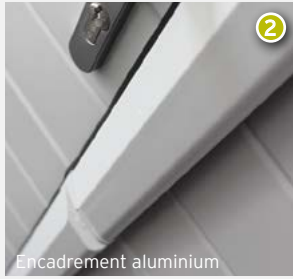

AVEC PORTILLON INTÉGRÉ (en option)

3