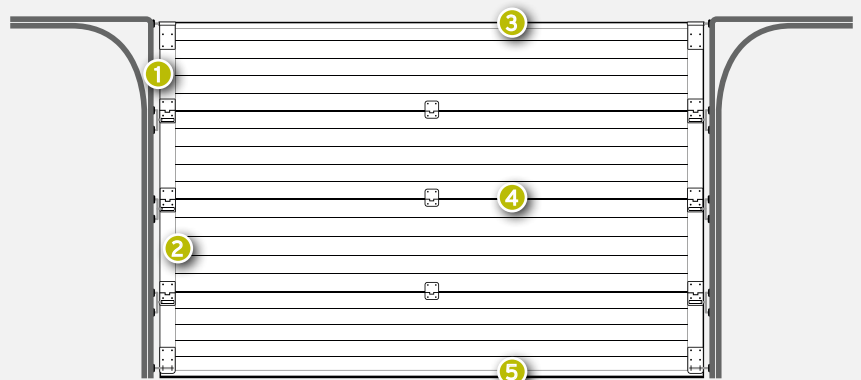

PORTES DE
GARAGE

2

PACK "ISOLATION +"

VALEUR U (W/m²K)⁽¹⁾

PANNEAUX 40MM AVEC PACK ISOLATION + 0,99

PERMÉABILITÉ À L'AIR⁽¹⁾

PANNEAUX 40MM AVEC PACK ISOLATION + Classe 4

Joints latéraux à rupture de pont thermique

Emboutis de panneaux isolants

Profils haut à rupture de pont thermique

Panneaux à rupture de pont thermique

Profils bas à rupture de pont thermique

(1) Tableau comparatif de la perméabilité à l'air pour portes de garage résidentielles de 2500x2000mm, panneaux lisses (sans portillon intégré et sans hublots). (2) Valeurs à titre indicatif.

AVEC PORTILLON INTÉGRÉ (en option)

3

LA GAMME LATÉRALE

AVEC VANTAIL OUVRANT (en option)

Sécurité électrique radio sans fil

Option ouverture à 180°

Sécurité (serrure 3 points)⁽¹⁾

(1) Hors version manuelle avec vantail ouvrant côté refoulement.

LA GAMME VANTAIL (en ouverture 2, 3 ou 4 vantaux)

ZOOM SUR LES PROFILS

Profils en aluminium à rupture de pont thermique

LES PARTIES VITRÉES

(triple-vitrage retardataire d'effraction 44.2-12-4-10-4)

Vitrage 1/3 haut